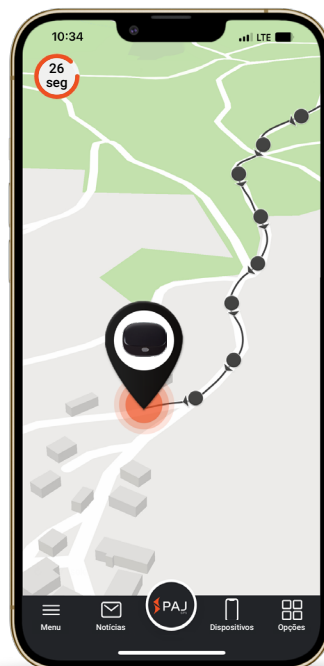

# PET FINDER 4G

### Áreas de aplicação:

Cães

### Dados técnicos:

- ▶ Duração da bateria em espera: aprox. 5 dias / utilização: aprox. 9 horas
- ▶ Tipo de bateria 3.85V 500mAh Li-Polymer
- ▶ Precisão do GPS até 5 metros
- ▶ Proteção da água IP67: à prova de água
- ▶ Ambiente funcionamento de -20°C a +70°C
- ▶ Humidade de 5 % a 95 %

### Informações resumidas:

- ▶ Utilizável através do Portal PAJ FINDER (registo necessário após a receção do dispositivo)
- ▶ A posição atual pode ser visualizada no mapa a qualquer momento
- ▶ Localização mundial em mais de 100 países
- ▶ Modo ao vivo, atualização da localização a cada 60 seg.
- ▶ Informações sobre o trajeto dos últimos 365 dias disponíveis
- ▶ Notificações de alarme para diferentes eventos/situações
- ▶ Notificações através da aplicação PAJ e por correio eletrónico