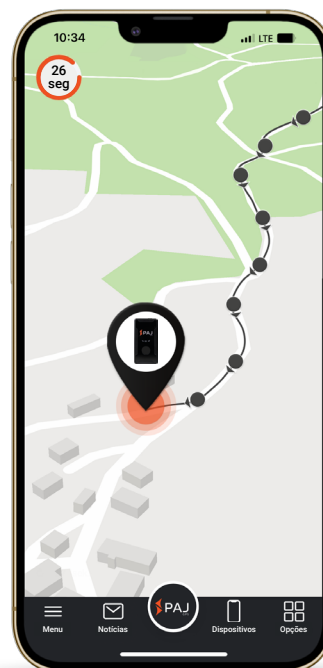

## FOLHA DE DADOS

- Sinais LED**
- Rede móvel
  - Bateria
  - Estado GPS
- Botão SOS**

**Botão SOS**

**Proteção contra a chuva**

**Alimentado por pilhas**

**Utilizações múltiplas**

100 g

4G LTE

### Áreas de aplicação:

Crianças

Idosos

Bolsas

Bicicletas

Cavalos

### Informações resumidas:

- ▶ Utilizável através do Portal PAJ FINDER (registo necessário após a receção do dispositivo)
- ▶ A posição atual pode ser visualizada no mapa a qualquer momento
- ▶ Localização mundial em mais de 100 países
- ▶ Modo ao vivo: O intervalo para atualizar a localização pode ser definido no portal (30 seg. - 10 min.)
- ▶ Informações sobre o trajeto dos últimos 365 dias disponíveis
- ▶ Notificações de alarme para diferentes eventos/situações
- ▶ Notificações através da aplicação PAJ e por correio eletrónico