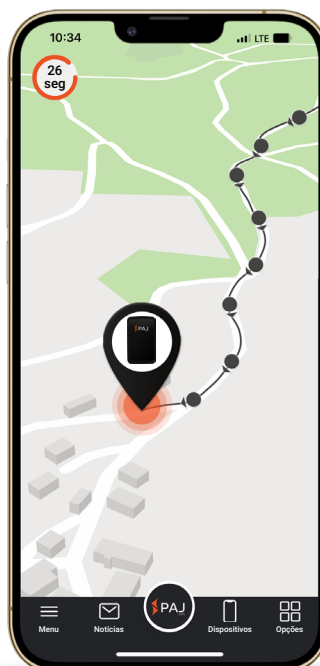

Dados técnicos:

- Duração da bateria espera: aprox. 40 dias / em funcionamento: aprox. 20 dias
- Tipo de bateria 3.7 V 5000 mAh Li-ion
- Precisão do GPS até 5 metros
- Proteção da água à prova de salpicos
- Ambiente funcionamento de -20°C a +75°C
- Humidade de 10 % a 85 %