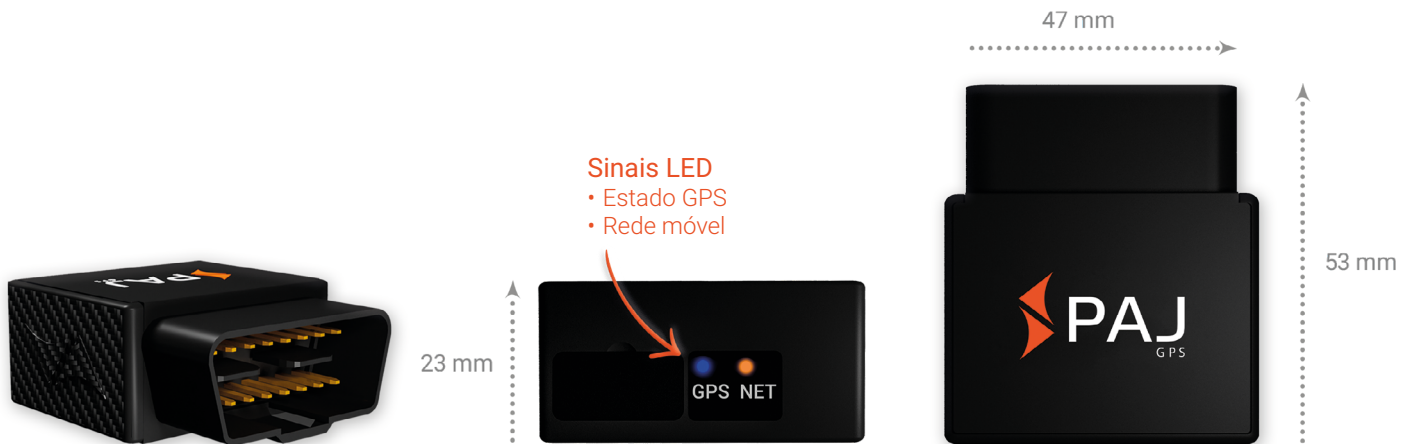

# CAR OBD FINDER 4G 2.0

## FOLHA DE DADOS

Ligação à bateria do veículo

Sempre pronto a utilizar

À prova de salpicos

45 g

4G LTE

9-35 V

plug&play

### Dados técnicos:

- ▶ Ligação da bateria OBD 9-35 V
- ▶ Tipo de bateria (interna) 3.7 V 180 mAh Li-ion
- ▶ Precisão do GPS até 5 metros
- ▶ À prova de água à prova de salpicos
- ▶ Ambiente funcionamento de -20°C a +75°C
- ▶ Humidade de 10 % a 85 %